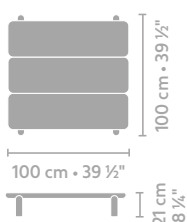

## AFMETINGEN

coffee table 100 x 100